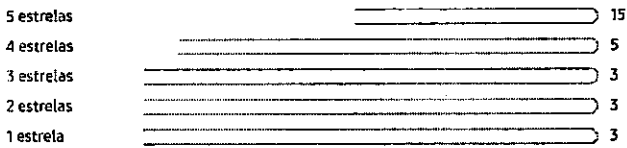

20/09/2022 10:48

Galaxy S20 FE 5G | Samsung Brasil

Galaxy S20 FE 5G

R$ 2.221,11
R$ 3.929,00 Economize R$ 1.777,89

Recursos Spec Revisar Suporte Comparativo

Avaliações

Classificação automática

Selecione uma linha abaixo para filtrar as avaliações.

Classificação do produto:

3.9 ★★★★★
29 avaliações

Avaliar este produto

É necessário um e-mail verificado para adicionar uma avaliação

ACESSO EM LIBRAS

Feedback